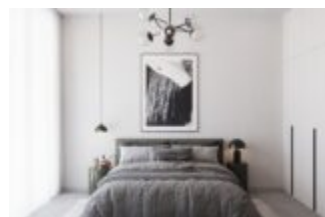

# ATICO SES PAISSES IBIZA

<https://inmobiliariaibiza.eu>

Carrer Br de Miguel  
Àngel, 7, 07820 Sant  
Antoni de Portmany,  
Illes Balears, España

€ 415.000

- 2 cuartos
- 2 baños
- Edificio